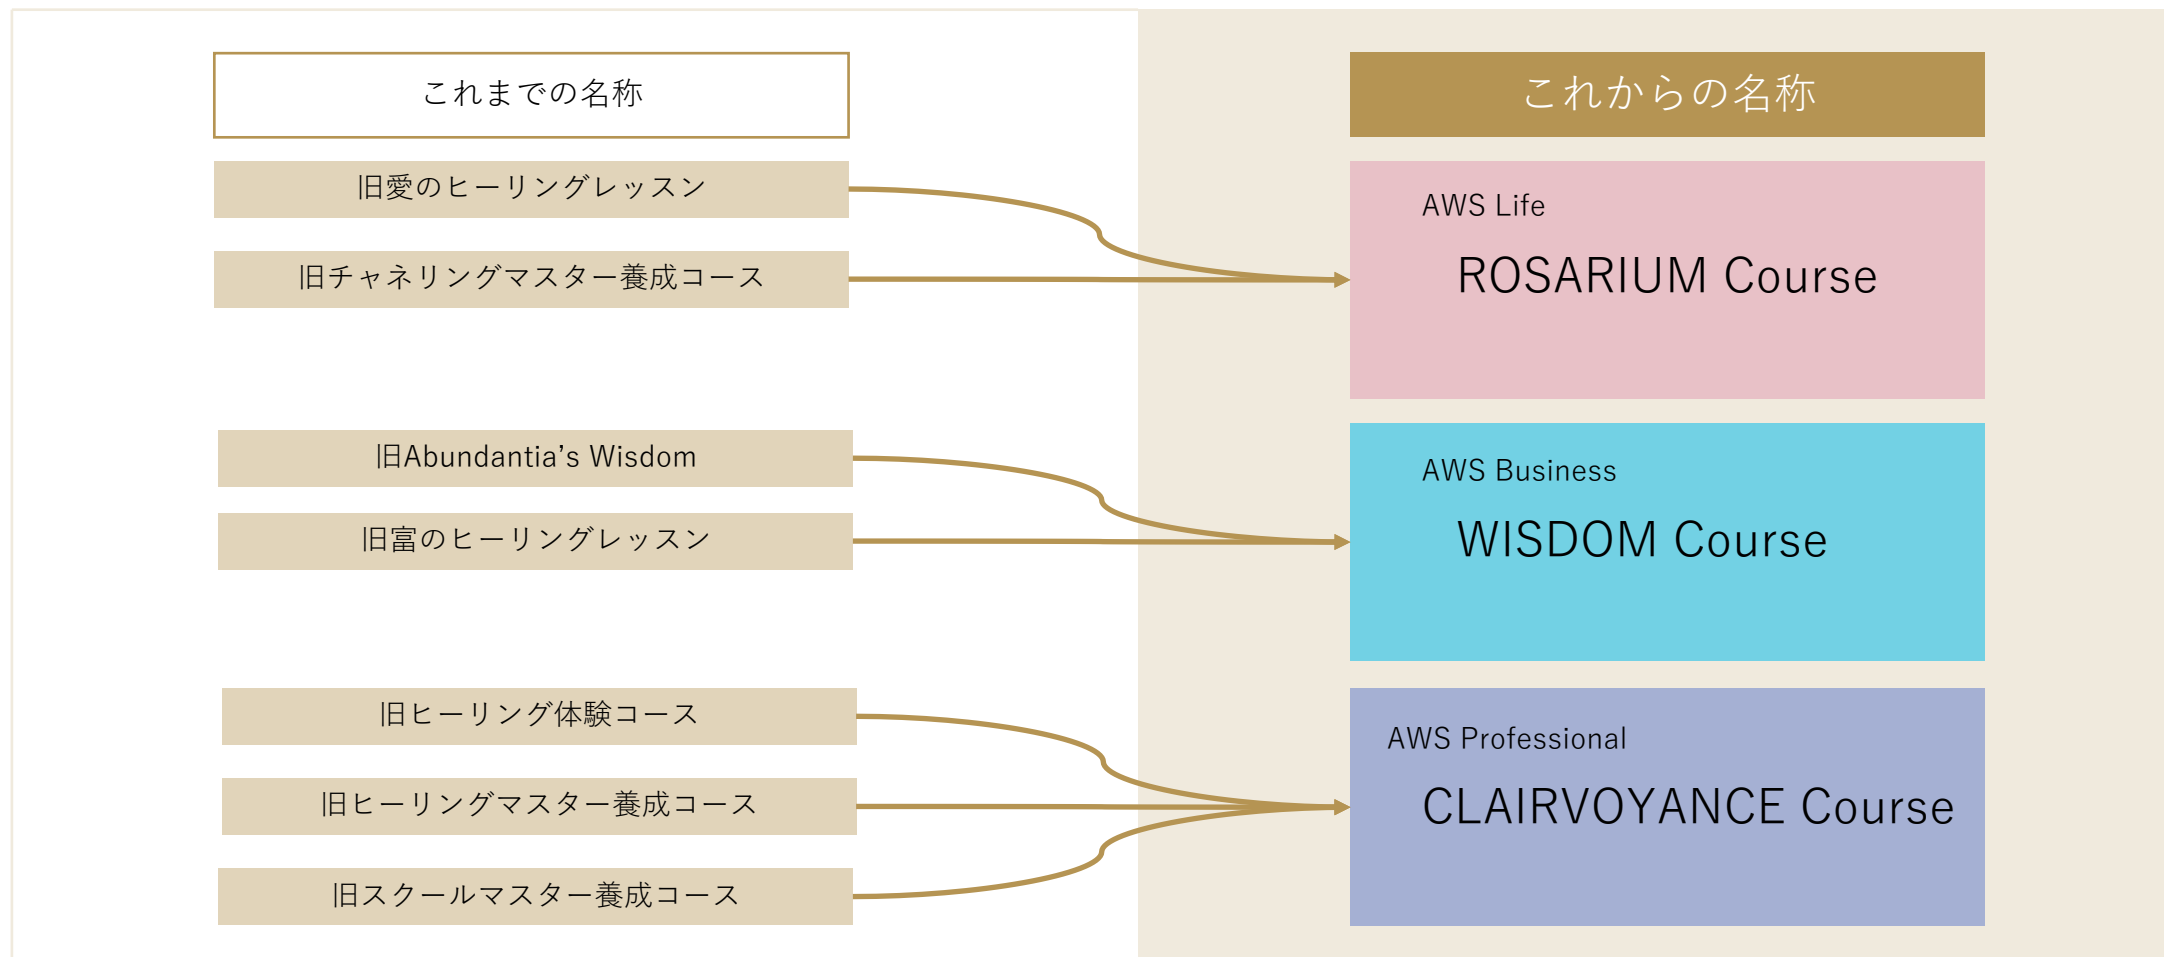

スピリチュアル技能を生かしたキャリアや、人知を超えた世界観を理解したい方に。

プログラム構成 - コースが統合されます！

これまでのコース内容を踏襲した上での再編となりますので、既存コースについても、3つのいずれかのコースに統合されます。統合後のコース名称は各位お知らせいたします。

*尚、この名称改定による受講同意書の内容自体の変更はございません（今後の契約については運用が変わりますが、既存契約についても必要が生じた場合には変更の必要が生じた場合には書面にて通知いたします）。